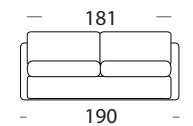

PAPEETE

DIVANO
LETTO

bracciolo
da 19 cm
di serie

bracciolo
da 10 cm
su richiesta

penisola contenitore

bracciolo
da 4 cm
di serie

materasso
160X195

materasso
140X195

materasso
120X195

materasso
70X195

Divano fotografato con il rivestimento Savoy 94 - Filetto: Savoy 95

I

- Imbottitura in poliuretano espanso con densità 30 sulla seduta e 25 sullo schienale.
- Struttura portante in legno e metallo.
- Porta-guanciali di serie
- Materasso di serie mod. "Notte" altezza cm. 12
- Bracciolo standard di 19 cm.
- Su richiesta bracciolo di 10 cm e 4 cm (senza sovrapprezzo)
- Possibilità di inserire una penisola con un vano contenitore raggiungibile manualmente di dimensioni cm.84x165.
- Parzialmente sfoderabile

F

- La mousse de polyuréthane a une densité de 30 dans l'assise et 25 dans le dossier
- Structure de support en bois et métal
- Range oreillers de série
- Matelas de série mod. NOTTE 12 cm d'épaisseur
- Accoudoir standard de 19 cm de largeur.
- Sur demande, l'accoudoir de 10 cm et 4 cm de largeur (sans supplément)
- Possibilité d'insérer une élément avec un compartiment accessible de stockage de cm.84x165 taille manuellement.
- Partiellement dehoussable

GB

- Upholstered in polyurethane foam with a density of 30 in the seat and 25 in the backrest
- Supporting framework in wood and metal
- Standard pillows holder
- Standard mattress mod. NOTTE 12 cm high
- Armrest standard 19 cm wide.
- Upon request, armrest of 10 cm and 4 cm wide (without extra charge)
- It is possible to add one element with a storage compartment with manual mechanism (size 84x 165 cm)
- Partially removable covers.