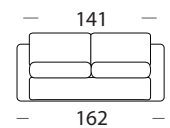

PAPEETE

DIVANO
LETTO

bracciolo
da 19 cm
di serie

bracciolo
da 10 cm
su richiesta

penisola contenitore

bracciolo
da 4 cm
di serie

materasso
160X195

materasso
140X195

materasso
120X195

materasso
70X195

Divano fotografato con il rivestimento Savoy 94 - Filetto: Savoy 95

I

- Imbottitura in poliuretano espanso con densità 30 sulla seduta e 25 sullo schienale.
- Struttura portante in legno e metallo.
- Porta-guanciali di serie
- Materasso di serie mod. "Notte" altezza cm. 12
- Bracciolo standard di 19 cm.
- Su richiesta bracciolo di 10 cm e 4 cm (senza sovrapprezzo)
- Possibilità di inserire una penisola con un vano contenitore raggiungibile manualmente di dimensioni cm.84x165.
- Parzialmente sfoderabile

F

- La mousse de polyuréthane a une densité de 30 dans l'assise et 25 dans le dossier
- Structure de support en bois et métal
- Range oreillers de série
- Matelas de série mod. NOTTE 12 cm d'épaisseur
- Accoudoir standard de 19 cm de largeur.
- Sur demande, l'accoudoir de 10 cm et 4 cm de largeur (sans supplément)
- Possibilité d'insérer une élément avec un compartiment accessible de stockage de cm.84x165 taille manuellement.
- Partiellement dehoussable

GB

- Upholstered in polyurethane foam with a density of 30 in the seat and 25 in the backrest
- Supporting framework in wood and metal
- Standard pillows holder
- Standard mattress mod. NOTTE 12 cm high
- Armrest standard 19 cm wide.
- Upon request, armrest of 10 cm and 4 cm wide (without extra charge)
- It is possible to add one element with a storage compartment with manual mechanism (size 84x 165 cm)
- Partially removable covers.