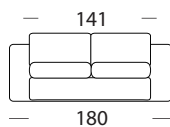

PAPEETE

DIVANO
LETTO

bracciolo
da 19 cm
di serie

bracciolo
da 10 cm
su richiesta

penisola contenitore

bracciolo
da 4 cm
di serie

materasso
160X195

materasso
140X195

materasso
120X195

materasso
70X195

Divano fotografato con il rivestimento Savoy 94 - Filetto: Savoy 95

I

- Imbottitura in poliuretano espanso con densità 30 sulla seduta e 25 sullo schienale.
- Struttura portante in legno e metallo.
- Porta-guanciali di serie
- Materasso di serie mod. "Notte" altezza cm. 12
- Bracciolo standard di 19 cm.
- Su richiesta bracciolo di 10 cm e 4 cm (senza sovrapprezzo)
- Possibilità di inserire una penisola con un vano contenitore raggiungibile manualmente di dimensioni cm.84x165.
- Parzialmente sfoderabile

F

- La mousse de polyuréthane a une densité de 30 dans l'assise et 25 dans le dossier
- Structure de support en bois et métal
- Range oreillers de série
- Matelas de série mod. NOTTE 12 cm d'épaisseur
- Accoudoir standard de 19 cm de largeur.
- Sur demande, l'accoudoir de 10 cm et 4 cm de largeur (sans supplément)
- Possibilité d'insérer une élément avec un compartiment accessible de stockage de cm.84x165 taille manuellement.
- Partiellement dehoussable

GB

- Upholstered in polyurethane foam with a density of 30 in the seat and 25 in the backrest
- Supporting framework in wood and metal
- Standard pillows holder
- Standard mattress mod. NOTTE 12 cm high
- Armrest standard 19 cm wide.
- Upon request, armrest of 10 cm and 4 cm wide (without extra charge)
- It is possible to add one element with a storage compartment with manual mechanism (size 84x 165 cm)
- Partially removable covers.