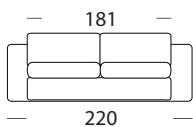

PAPEETE

DIVANO
LETTO

bracciolo
da 19 cm
di serie

bracciolo
da 10 cm
su richiesta

penisola contenitore

bracciolo
da 4 cm
di serie

materasso
160X195

materasso
140X195

materasso
120X195

materasso
70X195

Divano fotografato con il rivestimento Savoy 94 - Filetto: Savoy 95

I

- Imbottitura in poliuretano espanso con densità 30 sulla seduta e 25 sullo schienale.
- Struttura portante in legno e metallo.
- Porta-guanciali di serie
- Materasso di serie mod. "Notte" altezza cm. 12
- Bracciolo standard di 19 cm.
- Su richiesta bracciolo di 10 cm e 4 cm (senza sovrapprezzo)
- Possibilità di inserire una penisola con un vano contenitore raggiungibile manualmente di dimensioni cm.84x165.
- Parzialmente sfoderabile

F

- La mousse de polyuréthane a une densité de 30 dans l'assise et 25 dans le dossier
- Structure de support en bois et métal
- Range oreillers de série
- Matelas de série mod. NOTTE 12 cm d'épaisseur
- Accoudoir standard de 19 cm de largeur.
- Sur demande, l'accoudoir de 10 cm et 4 cm de largeur (sans supplément)
- Possibilité d'insérer une élément avec un compartiment accessible de stockage de cm.84x165 taille manuellement.
- Partiellement dehoussable

GB

- Upholstered in polyurethane foam with a density of 30 in the seat and 25 in the backrest
- Supporting framework in wood and metal
- Standard pillows holder
- Standard mattress mod. NOTTE 12 cm high
- Armrest standard 19 cm wide.
- Upon request, armrest of 10 cm and 4 cm wide (without extra charge)
- It is possible to add one element with a storage compartment with manual mechanism (size 84x 165 cm)
- Partially removable covers.