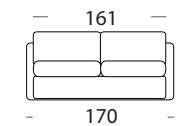

PAPEETE

DIVANO
LETTO

bracciolo
da 19 cm
di serie

bracciolo
da 10 cm
su richiesta

penisola contenitore

bracciolo
da 4 cm
di serie

materasso
160X195

materasso
140X195

materasso
120X195

materasso
70X195

Divano fotografato con il rivestimento Savoy 94 - Filetto: Savoy 95

I

- Imbottitura in poliuretano espanso con densità 30 sulla seduta e 25 sullo schienale.
- Struttura portante in legno e metallo.
- Porta-guanciali di serie
- Materasso di serie mod. "Notte" altezza cm. 12
- Bracciolo standard di 19 cm.
- Su richiesta bracciolo di 10 cm e 4 cm (senza sovrapprezzo)
- Possibilità di inserire una penisola con un vano contenitore raggiungibile manualmente di dimensioni cm.84x165.
- Parzialmente sfoderabile

F

- La mousse de polyuréthane a une densité de 30 dans l'assise et 25 dans le dossier
- Structure de support en bois et métal
- Range oreillers de série
- Matelas de série mod. NOTTE 12 cm d'épaisseur
- Accoudoir standard de 19 cm de largeur.
- Sur demande, l'accoudoir de 10 cm et 4 cm de largeur (sans supplément)
- Possibilité d'insérer une élément avec un compartiment accessible de stockage de cm.84x165 taille manuellement.
- Partiellement dehoussable

GB

- Upholstered in polyurethane foam with a density of 30 in the seat and 25 in the backrest
- Supporting framework in wood and metal
- Standard pillows holder
- Standard mattress mod. NOTTE 12 cm high
- Armrest standard 19 cm wide.
- Upon request, armrest of 10 cm and 4 cm wide (without extra charge)
- It is possible to add one element with a storage compartment with manual mechanism (size 84x 165 cm)
- Partially removable covers.