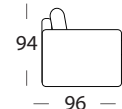

PAPEETE

DIVANO
LETTO

bracciolo
da 19 cm
di serie

bracciolo
da 10 cm
su richiesta

penisola contenitore

bracciolo
da 4 cm
di serie

materasso
160X195

materasso
140X195

materasso
120X195

materasso
70X195

Divano fotografato con il rivestimento Savoy 94 - Filetto: Savoy 95

I

- Imbottitura in poliuretano espanso con densità 30 sulla seduta e 25 sullo schienale.
- Struttura portante in legno e metallo.
- Porta-guanciali di serie
- Materasso di serie mod. "Notte" altezza cm. 12
- Bracciolo standard di 19 cm.
- Su richiesta bracciolo di 10 cm e 4 cm (senza sovrapprezzo)
- Possibilità di inserire una penisola con un vano contenitore raggiungibile manualmente di dimensioni cm.84x165.
- Parzialmente sfoderabile

F

- La mousse de polyuréthane a une densité de 30 dans l'assise et 25 dans le dossier
- Structure de support en bois et métal
- Range oreillers de série
- Matelas de série mod. NOTTE 12 cm d'épaisseur
- Accoudoir standard de 19 cm de largeur.
- Sur demande, l'accoudoir de 10 cm et 4 cm de largeur (sans supplément)
- Possibilité d'insérer une élément avec un compartiment accessible de stockage de cm.84x165 taille manuellement.
- Partiellement dehoussable

GB

- Upholstered in polyurethane foam with a density of 30 in the seat and 25 in the backrest
- Supporting framework in wood and metal
- Standard pillows holder
- Standard mattress mod. NOTTE 12 cm high
- Armrest standard 19 cm wide.
- Upon request, armrest of 10 cm and 4 cm wide (without extra charge)
- It is possible to add one element with a storage compartment with manual mechanism (size 84x 165 cm)
- Partially removable covers.