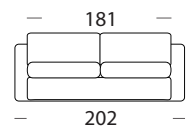

PAPEETE

DIVANO
LETTO

bracciolo
da 19 cm
di serie

bracciolo
da 10 cm
su richiesta

penisola contenitore

bracciolo
da 4 cm
di serie

materasso
160X195

materasso
140X195

materasso
120X195

materasso
70X195

Divano fotografato con il rivestimento Savoy 94 - Filetto: Savoy 95

I

- Imbottitura in poliuretano espanso con densità 30 sulla seduta e 25 sullo schienale.
- Struttura portante in legno e metallo.
- Porta-guanciali di serie
- Materasso di serie mod. "Notte" altezza cm. 12
- Bracciolo standard di 19 cm.
- Su richiesta bracciolo di 10 cm e 4 cm (senza sovrapprezzo)
- Possibilità di inserire una penisola con un vano contenitore raggiungibile manualmente di dimensioni cm.84x165.
- Parzialmente sfoderabile

F

- La mousse de polyuréthane a une densité de 30 dans l'assise et 25 dans le dossier
- Structure de support en bois et métal
- Range oreillers de série
- Matelas de série mod. NOTTE 12 cm d'épaisseur
- Accoudoir standard de 19 cm de largeur.
- Sur demande, l'accoudoir de 10 cm et 4 cm de largeur (sans supplément)
- Possibilité d'insérer une élément avec un compartiment accessible de stockage de cm.84x165 taille manuellement.
- Partiellement dehoussable

GB

- Upholstered in polyurethane foam with a density of 30 in the seat and 25 in the backrest
- Supporting framework in wood and metal
- Standard pillows holder
- Standard mattress mod. NOTTE 12 cm high
- Armrest standard 19 cm wide.
- Upon request, armrest of 10 cm and 4 cm wide (without extra charge)
- It is possible to add one element with a storage compartment with manual mechanism (size 84x 165 cm)
- Partially removable covers.