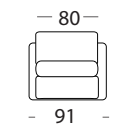

PAPEETE

DIVANO
LETTO

bracciolo
da 19 cm
di serie

bracciolo
da 10 cm
su richiesta

penisola contenitore

bracciolo
da 4 cm
di serie

materasso
160X195

materasso
140X195

materasso
120X195

materasso
70X195

Divano fotografato con il rivestimento Savoy 94 - Filetto: Savoy 95

I

- Imbottitura in poliuretano espanso con densità 30 sulla seduta e 25 sullo schienale.
- Struttura portante in legno e metallo.
- Porta-guanciali di serie
- Materasso di serie mod. "Notte" altezza cm. 12
- Bracciolo standard di 19 cm.
- Su richiesta bracciolo di 10 cm e 4 cm (senza sovrapprezzo)
- Possibilità di inserire una penisola con un vano contenitore raggiungibile manualmente di dimensioni cm.84x165.
- Parzialmente sfoderabile

F

- La mousse de polyuréthane a une densité de 30 dans l'assise et 25 dans le dossier
- Structure de support en bois et métal
- Range oreillers de série
- Matelas de série mod. NOTTE 12 cm d'épaisseur
- Accoudoir standard de 19 cm de largeur.
- Sur demande, l'accoudoir de 10 cm et 4 cm de largeur (sans supplément)
- Possibilité d'insérer une élément avec un compartiment accessible de stockage de cm.84x165 taille manuellement.
- Partiellement dehoussable

GB

- Upholstered in polyurethane foam with a density of 30 in the seat and 25 in the backrest
- Supporting framework in wood and metal
- Standard pillows holder
- Standard mattress mod. NOTTE 12 cm high
- Armrest standard 19 cm wide.
- Upon request, armrest of 10 cm and 4 cm wide (without extra charge)
- It is possible to add one element with a storage compartment with manual mechanism (size 84x 165 cm)
- Partially removable covers.