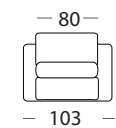

PAPEETE

DIVANO
LETTO

bracciolo
da 19 cm
di serie

bracciolo
da 10 cm
su richiesta

penisola contenitore

bracciolo
da 4 cm
di serie

materasso
160X195

materasso
140X195

materasso
120X195

materasso
70X195

Divano fotografato con il rivestimento Savoy 94 - Filetto: Savoy 95

I

- Imbottitura in poliuretano espanso con densità 30 sulla seduta e 25 sullo schienale.
- Struttura portante in legno e metallo.
- Porta-guanciali di serie
- Materasso di serie mod. "Notte" altezza cm. 12
- Bracciolo standard di 19 cm.
- Su richiesta bracciolo di 10 cm e 4 cm (senza sovrapprezzo)
- Possibilità di inserire una penisola con un vano contenitore raggiungibile manualmente di dimensioni cm.84x165.
- Parzialmente sfoderabile

F

- La mousse de polyuréthane a une densité de 30 dans l'assise et 25 dans le dossier
- Structure de support en bois et métal
- Range oreillers de série
- Matelas de série mod. NOTTE 12 cm d'épaisseur
- Accoudoir standard de 19 cm de largeur.
- Sur demande, l'accoudoir de 10 cm et 4 cm de largeur (sans supplément)
- Possibilité d'insérer une élément avec un compartiment accessible de stockage de cm.84x165 taille manuellement.
- Partiellement dehoussable

GB

- Upholstered in polyurethane foam with a density of 30 in the seat and 25 in the backrest
- Supporting framework in wood and metal
- Standard pillows holder
- Standard mattress mod. NOTTE 12 cm high
- Armrest standard 19 cm wide.
- Upon request, armrest of 10 cm and 4 cm wide (without extra charge)
- It is possible to add one element with a storage compartment with manual mechanism (size 84x 165 cm)
- Partially removable covers.