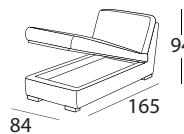

PAPEETE

DIVANO
LETTO

bracciolo
da 19 cm
di serie

bracciolo
da 10 cm
su richiesta

penisola contenitore

bracciolo
da 4 cm
di serie

materasso
160X195

materasso
140X195

materasso
120X195

materasso
70X195

Divano fotografato con il rivestimento Savoy 94 - Filetto: Savoy 95

I

- Imbottitura in poliuretano espanso con densità 30 sulla seduta e 25 sullo schienale.
- Struttura portante in legno e metallo.
- Porta-guanciali di serie
- Materasso di serie mod. "Notte" altezza cm. 12
- Bracciolo standard di 19 cm.
- Su richiesta bracciolo di 10 cm e 4 cm (senza sovrapprezzo)
- Possibilità di inserire una penisola con un vano contenitore raggiungibile manualmente di dimensioni cm.84x165.
- Parzialmente sfoderabile

F

- La mousse de polyuréthane a une densité de 30 dans l'assise et 25 dans le dossier
- Structure de support en bois et métal
- Range oreillers de série
- Matelas de série mod. NOTTE 12 cm d'épaisseur
- Accoudoir standard de 19 cm de largeur.
- Sur demande, l'accoudoir de 10 cm et 4 cm de largeur (sans supplément)
- Possibilité d'insérer une élément avec un compartiment accessible de stockage de cm.84x165 taille manuellement.
- Partiellement dehoussable

GB

- Upholstered in polyurethane foam with a density of 30 in the seat and 25 in the backrest
- Supporting framework in wood and metal
- Standard pillows holder
- Standard mattress mod. NOTTE 12 cm high
- Armrest standard 19 cm wide.
- Upon request, armrest of 10 cm and 4 cm wide (without extra charge)
- It is possible to add one element with a storage compartment with manual mechanism (size 84x 165 cm)
- Partially removable covers.