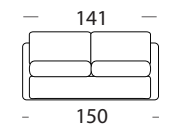

PAPEETE

DIVANO
LETTO

bracciolo
da 19 cm
di serie

bracciolo
da 10 cm
su richiesta

penisola contenitore

bracciolo
da 4 cm
di serie

materasso
160X195

materasso
140X195

materasso
120X195

materasso
70X195

Divano fotografato con il rivestimento Savoy 94 - Filetto: Savoy 95

I

- Imbottitura in poliuretano espanso con densità 30 sulla seduta e 25 sullo schienale.
- Struttura portante in legno e metallo.
- Porta-guanciali di serie
- Materasso di serie mod. "Notte" altezza cm. 12
- Bracciolo standard di 19 cm.
- Su richiesta bracciolo di 10 cm e 4 cm (senza sovrapprezzo)
- Possibilità di inserire una penisola con un vano contenitore raggiungibile manualmente di dimensioni cm.84x165.
- Parzialmente sfoderabile

F

- La mousse de polyuréthane a une densité de 30 dans l'assise et 25 dans le dossier
- Structure de support en bois et métal
- Range oreillers de série
- Matelas de série mod. NOTTE 12 cm d'épaisseur
- Accoudoir standard de 19 cm de largeur.
- Sur demande, l'accoudoir de 10 cm et 4 cm de largeur (sans supplément)
- Possibilité d'insérer une élément avec un compartiment accessible de stockage de cm.84x165 taille manuellement.
- Partiellement dehoussable

GB

- Upholstered in polyurethane foam with a density of 30 in the seat and 25 in the backrest
- Supporting framework in wood and metal
- Standard pillows holder
- Standard mattress mod. NOTTE 12 cm high
- Armrest standard 19 cm wide.
- Upon request, armrest of 10 cm and 4 cm wide (without extra charge)
- It is possible to add one element with a storage compartment with manual mechanism (size 84x 165 cm)
- Partially removable covers.