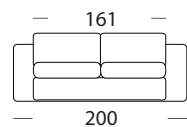

PAPEETE

DIVANO
LETTO

bracciolo
da 19 cm
di serie

bracciolo
da 10 cm
su richiesta

penisola contenitore

bracciolo
da 4 cm
di serie

materasso
160X195

materasso
140X195

materasso
120X195

materasso
70X195

Divano fotografato con il rivestimento Savoy 94 - Filetto: Savoy 95

I

- Imbottitura in poliuretano espanso con densità 30 sulla seduta e 25 sullo schienale.
- Struttura portante in legno e metallo.
- Porta-guanciali di serie
- Materasso di serie mod. "Notte" altezza cm. 12
- Bracciolo standard di 19 cm.
- Su richiesta bracciolo di 10 cm e 4 cm (senza sovrapprezzo)
- Possibilità di inserire una penisola con un vano contenitore raggiungibile manualmente di dimensioni cm.84x165.
- Parzialmente sfoderabile

F

- La mousse de polyuréthane a une densité de 30 dans l'assise et 25 dans le dossier
- Structure de support en bois et métal
- Range oreillers de série
- Matelas de série mod. NOTTE 12 cm d'épaisseur
- Accoudoir standard de 19 cm de largeur.
- Sur demande, l'accoudoir de 10 cm et 4 cm de largeur (sans supplément)
- Possibilité d'insérer une élément avec un compartiment accessible de stockage de cm.84x165 taille manuellement.
- Partiellement dehoussable

GB

- Upholstered in polyurethane foam with a density of 30 in the seat and 25 in the backrest
- Supporting framework in wood and metal
- Standard pillows holder
- Standard mattress mod. NOTTE 12 cm high
- Armrest standard 19 cm wide.
- Upon request, armrest of 10 cm and 4 cm wide (without extra charge)
- It is possible to add one element with a storage compartment with manual mechanism (size 84x 165 cm)
- Partially removable covers.