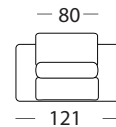

PAPEETE

DIVANO
LETTO

bracciolo
da 19 cm
di serie

bracciolo
da 10 cm
su richiesta

penisola contenitore

bracciolo
da 4 cm
di serie

materasso
160X195

materasso
140X195

materasso
120X195

materasso
70X195

Divano fotografato con il rivestimento Savoy 94 - Filetto: Savoy 95

I

- Imbottitura in poliuretano espanso con densità 30 sulla seduta e 25 sullo schienale.
- Struttura portante in legno e metallo.
- Porta-guanciali di serie
- Materasso di serie mod. "Notte" altezza cm. 12
- Bracciolo standard di 19 cm.
- Su richiesta bracciolo di 10 cm e 4 cm (senza sovrapprezzo)
- Possibilità di inserire una penisola con un vano contenitore raggiungibile manualmente di dimensioni cm.84x165.
- Parzialmente sfoderabile

F

- La mousse de polyuréthane a une densité de 30 dans l'assise et 25 dans le dossier
- Structure de support en bois et métal
- Range oreillers de série
- Matelas de série mod. NOTTE 12 cm d'épaisseur
- Accoudoir standard de 19 cm de largeur.
- Sur demande, l'accoudoir de 10 cm et 4 cm de largeur (sans supplément)
- Possibilité d'insérer une élément avec un compartiment accessible de stockage de cm.84x165 taille manuellement.
- Partiellement dehoussable

GB

- Upholstered in polyurethane foam with a density of 30 in the seat and 25 in the backrest
- Supporting framework in wood and metal
- Standard pillows holder
- Standard mattress mod. NOTTE 12 cm high
- Armrest standard 19 cm wide.
- Upon request, armrest of 10 cm and 4 cm wide (without extra charge)
- It is possible to add one element with a storage compartment with manual mechanism (size 84x 165 cm)
- Partially removable covers.