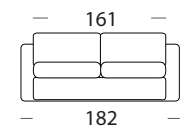

PAPEETE

DIVANO
LETTO

bracciolo
da 19 cm
di serie

bracciolo
da 10 cm
su richiesta

penisola contenitore

bracciolo
da 4 cm
di serie

materasso
160X195

materasso
140X195

materasso
120X195

materasso
70X195

Divano fotografato con il rivestimento Savoy 94 - Filetto: Savoy 95

I

- Imbottitura in poliuretano espanso con densità 30 sulla seduta e 25 sullo schienale.
- Struttura portante in legno e metallo.
- Porta-guanciali di serie
- Materasso di serie mod. "Notte" altezza cm. 12
- Bracciolo standard di 19 cm.
- Su richiesta bracciolo di 10 cm e 4 cm (senza sovrapprezzo)
- Possibilità di inserire una penisola con un vano contenitore raggiungibile manualmente di dimensioni cm.84x165.
- Parzialmente sfoderabile

F

- La mousse de polyuréthane a une densité de 30 dans l'assise et 25 dans le dossier
- Structure de support en bois et métal
- Range oreillers de série
- Matelas de série mod. NOTTE 12 cm d'épaisseur
- Accoudoir standard de 19 cm de largeur.
- Sur demande, l'accoudoir de 10 cm et 4 cm de largeur (sans supplément)
- Possibilité d'insérer une élément avec un compartiment accessible de stockage de cm.84x165 taille manuellement.
- Partiellement dehoussable

GB

- Upholstered in polyurethane foam with a density of 30 in the seat and 25 in the backrest
- Supporting framework in wood and metal
- Standard pillows holder
- Standard mattress mod. NOTTE 12 cm high
- Armrest standard 19 cm wide.
- Upon request, armrest of 10 cm and 4 cm wide (without extra charge)
- It is possible to add one element with a storage compartment with manual mechanism (size 84x 165 cm)
- Partially removable covers.